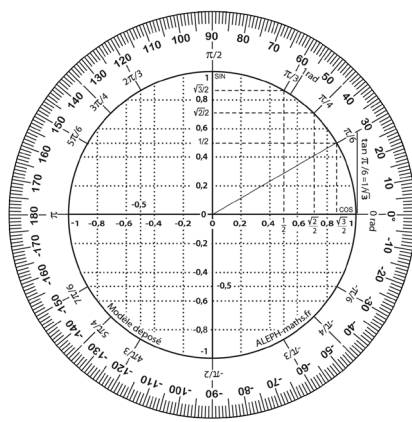

## RAPPORTEUR GEOMETRIE

## RAPPORTEUR TRIGONOMETRIE

Diamètre : 110 mm

## MODELES POUR TABLEAU

L = 70 cm    l = 17 cm

(images non contractuelles - poignée transparente et bandes de couleur jaune)

Ø : 40 cm