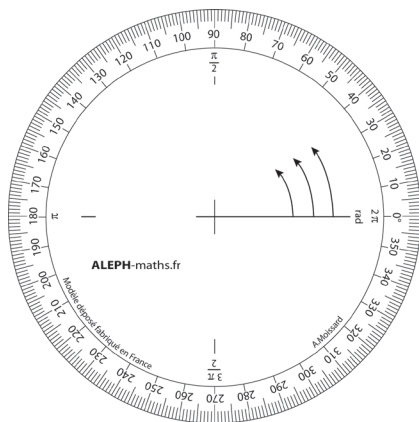

## RAPPORTEUR GEOMETRIE

## RAPPORTEUR TRIGONOMETRIE

Diamètre : 110 mm

## REGLE-EQUERRE

// Grand modèle

// Petit modèle

## MODELES POUR TABLEAU

L = 70 cm    l = 17 cm

(images non contractuelles - poignée transparente et bandes de couleur jaune)

Ø : 40 cm