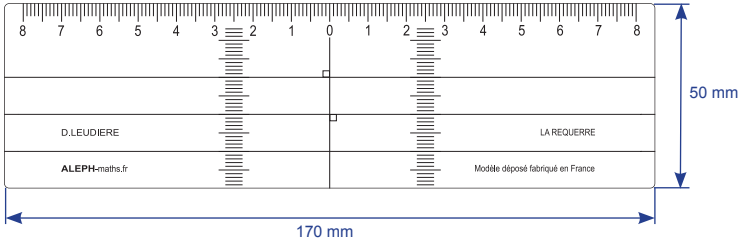

## RAPPORTEUR TRIGONOMETRIE

Diamètre : 110 mm

## REGLE-EQUERRE

// Grand modèle

// Petit modèle

## MODELES POUR TABLEAU

L = 70 cm    l = 17 cm

(images non contractuelles - poignée transparente et bandes de couleur jaune)

Ø : 40 cm

Désignation des articles		N°	Quantité	Prix /unité TTC	Total TTC
Rapporteur «Géométrie»		1		1,70 €	
Rapporteur «Trigonométrie»		2		1,70 €	
Règle- équerre	Grand	5		1,70 €	
	Petit modèle	4		1,60 €	
«Réquerre»		3		1,60 €	
Rapporteur géométrie pour		7		65,00 €	
Règle-équerre pour tableau		8		65,00 €	
Lot de 6 aimants		9		3,00 €	
Frais de préparation et d'expédition <u>en France Métropolitaine</u> Gratuits pour les produits pour tableau Autres produits : gratuits si plus de 50				3,00 €	3,00 €
<u>Hors France Métropolitaine</u> Facturés au tarif de Chronopost en vigueur selon zone d'expédition					
Date :		Signature :		<b>Total TTC</b>	
				<b>dont TVA</b>	