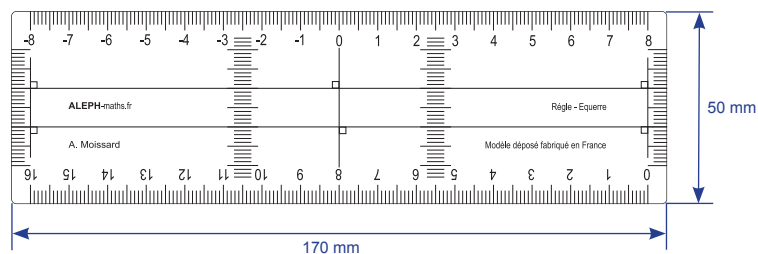

## RAPPORTEUR TRIGONOMETRIE

Diamètre : 110 mm

## REGLE-EQUERRE

// Grand modèle

// Petit modèle

## MODELES POUR TABLEAU

L = 70 cm    l = 17 cm

(images non contractuelles - poignée transparente et bandes de couleur jaune)

Ø : 40 cm

Désignation des articles		N°	Quantité	Prix /unité TTC	Total TTC
Rapporteur «Géométrie»		1		1,70 €	
Rapporteur «Trigonométrie»		2		1,70 €	
Règle- équerre	Grand	5		1,70 €	
	Petit modèle	4		1,60 €	
«Réquerre»		3		1,60 €	
Rapporteur géométrie pour		7		65,00 €	
Règle-équerre pour tableau		8		65,00 €	
Lot de 6 aimants		9		3,00 €	
Frais de préparation et d'expédition <u>en France Métropolitaine</u> Gratuits pour les produits pour tableau Autres produits : gratuits si plus de 50				3,00 €	3,00 €
<u>Hors France Métropolitaine</u> Facturés au tarif de Chronopost en vigueur selon zone d'expédition					
Date :		Signature :		<b>Total TTC</b>	
				<b>dont TVA</b>	