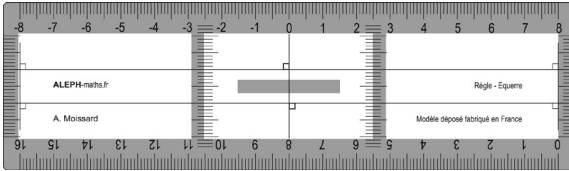

## REGLE-EQUERRE

// Grand modèle

// Petit modèle

## MODELES POUR TABLEAU

L = 70 cm    l = 17 cm

(images non contractuelles - poignée transparente et bandes de couleur jaune)

Ø : 40 cm