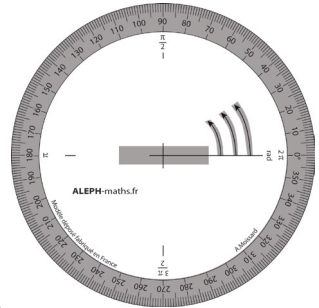

## RAPPORTEUR TRIGONOMETRIE

Diamètre : 110 mm

## REGLE-EQUERRE

// Grand modèle

// Petit modèle

## MODELES POUR TABLEAU

L = 70 cm    l = 17 cm

(images non contractuelles - poignée transparente et bandes de couleur jaune)

Ø : 40 cm

Désignation des articles		N°	Quantité	Prix /unité TTC	Total TTC
Rapporteur «Géométrie»		1		1,70 €	
Rapporteur «Trigonométrie»		2		1,70 €	
Règle- équerre	Grand	5		1,70 €	
	Petit modèle	4		1,60 €	
«Réquerre»		3		1,60 €	
Rapporteur géométrie pour		7		65,00 €	
Règle-équerre pour tableau		8		65,00 €	
Lot de 6 aimants		9		3,00 €	
Frais de préparation et d'expédition <u>en France Métropolitaine</u> Gratuits pour les produits pour tableau Autres produits : gratuits si plus de 50				3,00 €	3,00 €
<u>Hors France Métropolitaine</u> Facturés au tarif de Chronopost en vigueur selon zone d'expédition					
Date :		Signature :		<b>Total TTC</b>	
				<b>dont TVA</b>	