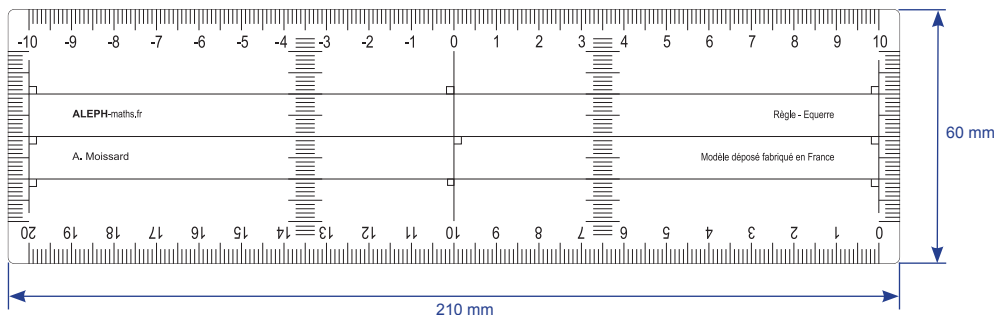

## RAPPORTEUR GEOMETRIE

## RAPPORTEUR TRIGONOMETRIE

Diamètre : 110 mm

## REGLE-EQUERRE

// Grand modèle

// Petit modèle

## MODELES POUR TABLEAU

L = 70 cm    l = 17 cm

(images non contractuelles - poignée transparente et bandes de couleur jaune)

Ø : 40 cm