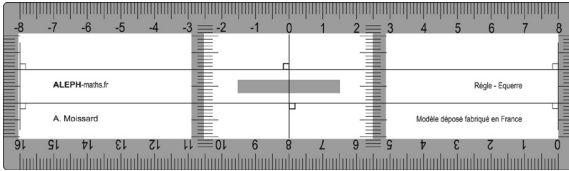

RAPPORTEUR GEOMETRIE

RAPPORTEUR TRIGONOMETRIE

Diamètre : 110 mm

REGLE-EQUERRE

// Grand modèle

// Petit modèle

LA «REQUERRE»

MODELES POUR TABLEAU

L = 70 cm l = 17 cm

(images non contractuelles - poignée transparente et bandes de couleur jaune)

Ø : 40 cm

AIMANTS POUR MODELES POUR TABLEAU

Lot de 6 aimants à coller
sous les modèles pour tableau

BON DE COMMANDE 2024

FABRICATION FRANÇAISE

ALEPH PRO

Commande par internet sur www.aleph.pro

72 route de Saint Fortunat
69370 St Didier au Mont d'Or

Désignation des articles	N°	Quantité	Prix /unité TTC	Total TTC
Rapporteur «Géométrie»	1		1,60 €	
Rapporteur «Trigonométrie»	2		1,60 €	
Règle- équerre	Grand	5	1,60 €	
	Petit modèle	4	1,50 €	
«Réquerre»	3		1,50 €	
Rapporteur géométrie pour	7		65,00 €	
Règle-équerre pour tableau	8		65,00 €	
Lot de 6 aimants	9		3,00 €	
Frais de préparation et d'expédition <u>en France Métropolitaine</u> Gratuits pour les produits pour tableau Autres produits : gratuits si plus de 50			2,50 €	2,50 €
<u>Hors France Métropolitaine</u> Facturés au tarif de Chronopost en vigueur selon zone d'expédition				
Date :	Signature :		Total TTC	
			TVA	