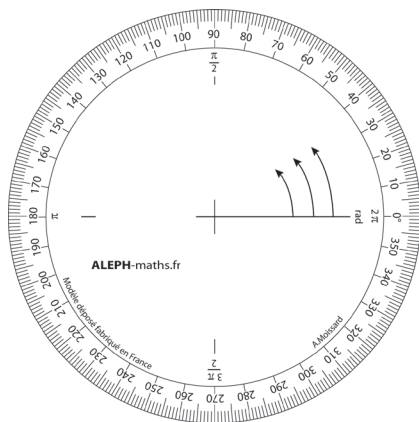

RAPPORTEUR GEOMETRIE

RAPPORTEUR TRIGONOMETRIE

Diamètre : 110 mm

REGLE-EQUERRE

// Grand modèle

// Petit modèle

LA «REQUERRE»

MODELES POUR TABLEAU

L = 70 cm l = 17 cm

(images non contractuelles - poignée transparente et bandes de couleur jaune)

Ø : 40 cm

AIMANTS POUR MODELES POUR TABLEAU

Lot de 6 aimants à coller
sous les modèles pour tableau

BON DE COMMANDE 2024

FABRICATION FRANÇAISE

ALEPH PRO

Commande par internet sur www.aleph.pro

72 route de Saint Fortunat
69370 St Didier au Mont d'Or

Désignation des articles	N°	Quantité	Prix /unité TTC	Total TTC
Rapporteur «Géométrie»	1		1,60 €	
Rapporteur «Trigonométrie»	2		1,60 €	
Règle- équerre	Grand	5	1,60 €	
	Petit modèle	4	1,50 €	
«Réquerre»	3		1,50 €	
Rapporteur géométrie pour	7		65,00 €	
Règle-équerre pour tableau	8		65,00 €	
Lot de 6 aimants	9		3,00 €	
Frais de préparation et d'expédition <u>en France Métropolitaine</u> Gratuits pour les produits pour tableau Autres produits : gratuits si plus de 50			2,50 €	2,50 €
<u>Hors France Métropolitaine</u> Facturés au tarif de Chronopost en vigueur selon zone d'expédition				
Date :	Signature :		Total TTC	
			TVA	