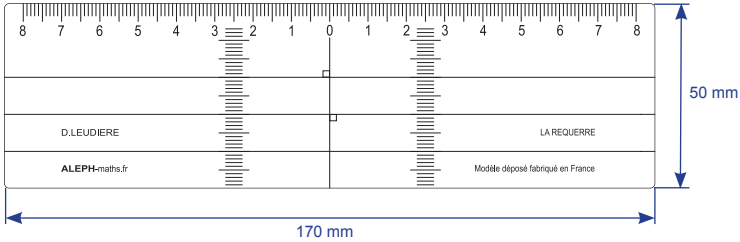

RAPPORTEUR GEOMETRIE

RAPPORTEUR TRIGONOMETRIE

Diamètre : 110 mm

REGLE-EQUERRE

// Grand modèle

// Petit modèle

LA «REQUERRE»

MODELES POUR TABLEAU

L = 70 cm l = 17 cm

(images non contractuelles - poignée transparente et bandes de couleur jaune)

Ø : 40 cm

AIMANTS POUR MODELES POUR TABLEAU

Lot de 6 aimants à coller
sous les modèles pour tableau

BON DE COMMANDE 2024

FABRICATION FRANÇAISE

ALEPH PRO

Commande par internet sur www.aleph.pro

72 route de Saint Fortunat
69370 St Didier au Mont d'Or

Désignation des articles	N°	Quantité	Prix /unité TTC	Total TTC
Rapporteur «Géométrie»	1		1,60 €	
Rapporteur «Trigonométrie»	2		1,60 €	
Règle- équerre	Grand	5	1,60 €	
	Petit modèle	4	1,50 €	
«Réquerre»	3		1,50 €	
Rapporteur géométrie pour	7		65,00 €	
Règle-équerre pour tableau	8		65,00 €	
Lot de 6 aimants	9		3,00 €	
Frais de préparation et d'expédition <u>en France Métropolitaine</u> Gratuits pour les produits pour tableau Autres produits : gratuits si plus de 50			2,50 €	2,50 €
<u>Hors France Métropolitaine</u> Facturés au tarif de Chronopost en vigueur selon zone d'expédition				
Date :	Signature :		Total TTC	
			TVA	