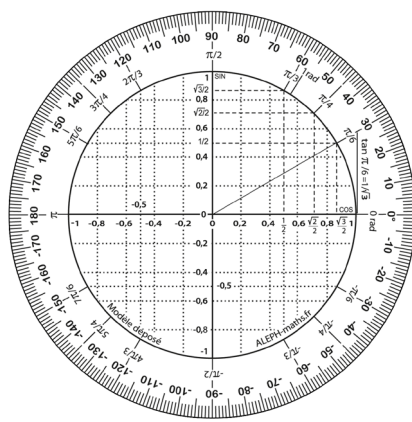

RAPPORTEUR GEOMETRIE

RAPPORTEUR TRIGONOMETRIE

Diamètre : 110 mm

REGLE-EQUERRE

// Grand modèle

// Petit modèle

LA «REQUERRE»

MODELES POUR TABLEAU

L = 70 cm l = 17 cm

(images non contractuelles - poignée transparente et bandes de couleur jaune)

Ø : 40 cm

AIMANTS POUR MODELES POUR TABLEAU

Lot de 6 aimants à coller
sous les modèles pour tableau

BON DE COMMANDE 2024