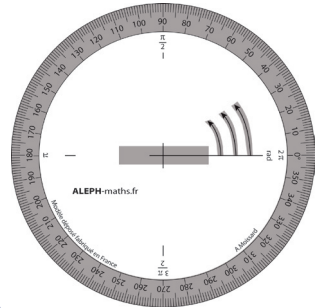

RAPPORTEUR GEOMETRIE

RAPPORTEUR TRIGONOMETRIE

Diamètre : 110 mm

REGLE-EQUERRE

// Grand modèle

// Petit modèle

LA «REQUERRE»

MODELES POUR TABLEAU

L = 70 cm l = 17 cm

(images non contractuelles - poignée transparente et bandes de couleur jaune)

Ø : 40 cm

AIMANTS POUR MODELES POUR TABLEAU

Lot de 6 aimants à coller
sous les modèles pour tableau

BON DE COMMANDE 2024

FABRICATION FRANÇAISE

ALEPH PRO

Commande par internet sur www.aleph.pro

72 route de Saint Fortunat
69370 St Didier au Mont d'Or

Désignation des articles	N°	Quantité	Prix /unité TTC	Total TTC
Rapporteur «Géométrie»	1		1,60 €	
Rapporteur «Trigonométrie»	2		1,60 €	
Règle- équerre	Grand	5	1,60 €	
	Petit modèle	4	1,50 €	
«Réquerre»	3		1,50 €	
Rapporteur géométrie pour	7		65,00 €	
Règle-équerre pour tableau	8		65,00 €	
Lot de 6 aimants	9		3,00 €	
Frais de préparation et d'expédition <u>en France Métropolitaine</u> Gratuits pour les produits pour tableau Autres produits : gratuits si plus de 50			2,50 €	2,50 €
<u>Hors France Métropolitaine</u> Facturés au tarif de Chronopost en vigueur selon zone d'expédition				
Date :	Signature :		Total TTC	
			TVA	