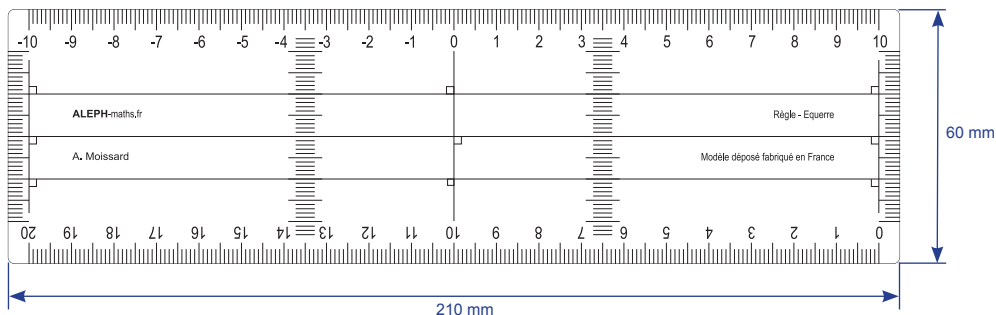

RAPPORTEUR GEOMETRIE

RAPPORTEUR TRIGONOMETRIE

Diamètre : 110 mm

REGLE-EQUERRE

// Grand modèle

// Petit modèle

LA «REQUERRE»

MODELES POUR TABLEAU

L = 70 cm l = 17 cm

(images non contractuelles - poignée transparente et bandes de couleur jaune)

Ø : 40 cm

AIMANTS POUR MODELES POUR TABLEAU

Lot de 6 aimants à coller
sous les modèles pour tableau

BON DE COMMANDE 2024

FABRICATION FRANÇAISE

ALEPH PRO

Commande par internet sur www.aleph.pro

72 route de Saint Fortunat
69370 St Didier au Mont d'Or

Désignation des articles	N°	Quantité	Prix /unité TTC	Total TTC
Rapporteur «Géométrie»	1		1,60 €	
Rapporteur «Trigonométrie»	2		1,60 €	
Règle- équerre	Grand	5	1,60 €	
	Petit modèle	4	1,50 €	
«Réquerre»	3		1,50 €	
Rapporteur géométrie pour	7		65,00 €	
Règle-équerre pour tableau	8		65,00 €	
Lot de 6 aimants	9		3,00 €	
Frais de préparation et d'expédition <u>en France Métropolitaine</u> Gratuits pour les produits pour tableau Autres produits : gratuits si plus de 50			2,50 €	2,50 €
<u>Hors France Métropolitaine</u> Facturés au tarif de Chronopost en vigueur selon zone d'expédition				
Date :	Signature :		Total TTC	
			TVA	