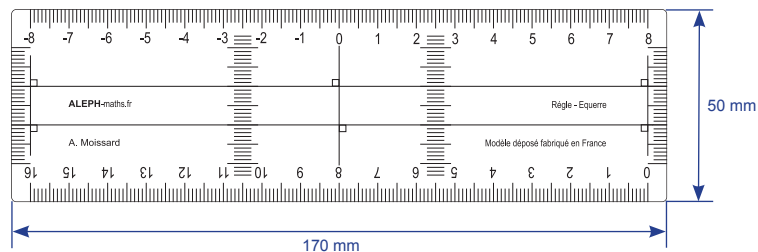

RAPPORTEUR GEOMETRIE

RAPPORTEUR TRIGONOMETRIE

Diamètre : 110 mm

REGLE-EQUERRE

// Grand modèle

// Petit modèle

LA «REQUERRE»

MODELES POUR TABLEAU

L = 70 cm l = 17 cm

(images non contractuelles - poignée transparente et bandes de couleur jaune)

Ø : 40 cm

AIMANTS POUR MODELES POUR TABLEAU

Lot de 6 aimants à coller
sous les modèles pour tableau

BON DE COMMANDE 2024

FABRICATION FRANÇAISE

ALEPH PRO

Commande par internet sur www.aleph.pro

72 route de Saint Fortunat
69370 St Didier au Mont d'Or

Désignation des articles	N°	Quantité	Prix /unité TTC	Total TTC
Rapporteur «Géométrie»	1		1,60 €	
Rapporteur «Trigonométrie»	2		1,60 €	
Règle- équerre	Grand	5	1,60 €	
	Petit modèle	4	1,50 €	
«Réquerre»	3		1,50 €	
Rapporteur géométrie pour	7		65,00 €	
Règle-équerre pour tableau	8		65,00 €	
Lot de 6 aimants	9		3,00 €	
Frais de préparation et d'expédition <u>en France Métropolitaine</u> Gratuits pour les produits pour tableau Autres produits : gratuits si plus de 50			2,50 €	2,50 €
<u>Hors France Métropolitaine</u> Facturés au tarif de Chronopost en vigueur selon zone d'expédition				
Date :	Signature :		Total TTC	
			TVA	